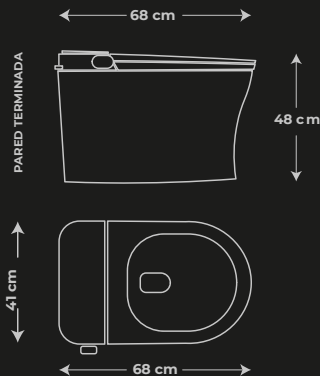

DIMENSIONES

Conceptos
ARQUITECTURA Y ACABADOS