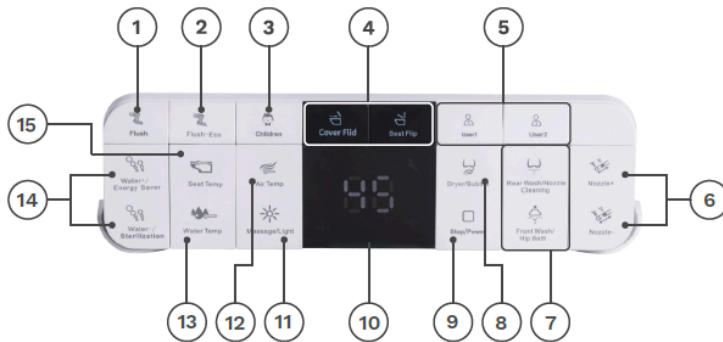

3144210560 - 3012820103 - 304489969

<https://conceptos.com.co>

conceptos_arquitectura

DESCRIPCIÓN

- ▶ Tecnología de descarga Cyclon: Utiliza una salida de agua en un extremo del borde interno de la taza, generando un chorro de agua que limpia la superficie con un efectivo y potente recorrido en forma de hélice.
- ▶ Anillo cerrado que facilita la limpieza y reduce los gérmenes.
- ▶ El agua es dirigida hacia las paredes del sanitario a través del orificio del anillo permitiendo un mejor aseo.
- ▶ Sifón de 2" (51mm) de diámetro.
- ▶ Conexión paso de agua de 3/8, incluye valvula de regulación de 3/8 a 1/2
- ▶ Garantía de por vida por defectos de fabricación en la porcelana sanitaria.
- ▶ Garantía de 5 años en los componentes eléctricos y electrónicos.

DIMENSIONES

*Dimensiones nominales, cumple tolerancia admitidas en norma ASME A112.19.2-2008/ CSA B45.1-08

Conceptos
ARQUITECTURA Y ACABADOS

DESCRIPCIÓN DE CONTROL

- | | | |
|-------------------------|---|----------------------------------|
| 1. Descarga Sólidos | 6. Distancia de boquilla (4 distancias) | 11. Encender o apagar luz |
| 2. Descarga Líquidos | 7. Salida de boquilla para lavado | 12. Temperatura de aire |
| 3. Modo niños | 8. Salida de secador | 13. Temperatura de agua |
| 4. Control tapa asiento | 9. Detener acción | 14. Presión del agua en boquilla |
| 5. Usuarios | 10. Pantalla digital | 15. Temperatura del asiento |

INDICADORES PANTALLA SUPERIOR

1. Temperatura
2. Indicador función / Temperatura Agua
3. Indicador función / Temperatura Asiento
4. Indicador función / Temperatura Aire
5. Indicador de descarga automática