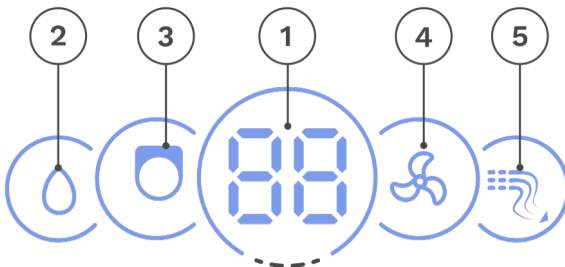

3144210560 - 3012820103 - 304489969

<https://conceptos.com.co>

conceptos_arquitectura

DESCRIPCIÓN

- ▶ Tecnología de descarga Cyclon: Utiliza una salida de agua en un extremo del borde interno de la taza, generando un chorro de agua que limpia la superficie con un efectivo y potente recorrido en forma de hélice.
- ▶ Anillo cerrado que facilita la limpieza y reduce los gérmenes.
- ▶ El agua es dirigida hacia las paredes del sanitario a través del orificio del anillo permitiendo un mejor aseo.
- ▶ Sifón de 2" (51mm) de diámetro.
- ▶ Conexión paso de agua de 3/8, incluye valvula de regulación de 3/8 a 1/2
- ▶ Garantía de por vida por defectos de fabricación en la porcelana sanitaria.
- ▶ Garantía de 5 años en los componentes eléctricos y electrónicos.

DIMENSIONES

*Dimensiones nominales, cumple tolerancia admitidas en norma ASME A112.19.2-2008/ CSA B45.1-08

Conceptos
ARQUITECTURA Y ACABADOS

DESCRIPCIÓN DE CONTROL

- | | | |
|-------------------------|---|----------------------------------|
| 1. Descarga Sólidos | 6. Distancia de boquilla (4 distancias) | 11. Encender o apagar luz |
| 2. Descarga Líquidos | 7. Salida de boquilla para lavado | 12. Temperatura de aire |
| 3. Modo niños | 8. Salida de secador | 13. Temperatura de agua |
| 4. Control tapa asiento | 9. Detener acción | 14. Presión del agua en boquilla |
| 5. Usuarios | 10. Pantalla digital | 15. Temperatura del asiento |

INDICADORES PANTALLA SUPERIOR

1. Temperatura
2. Indicador función / Temperatura Agua
3. Indicador función / Temperatura Asiento
4. Indicador función / Temperatura Aire
5. Indicador de descarga automática

DESCRIPCIÓN DE PERILLA LATERAL